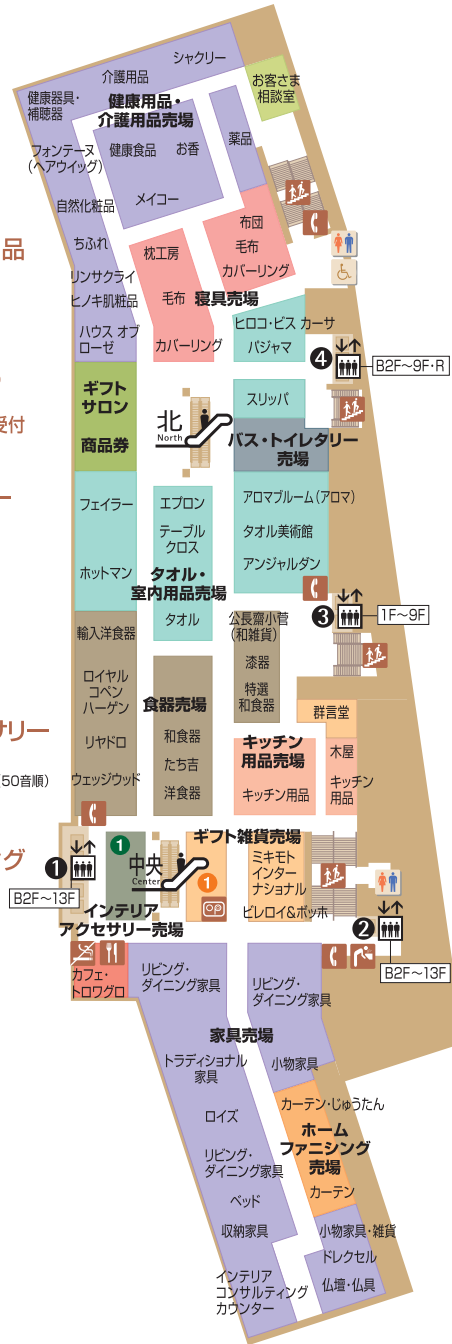

8 小田急百貨店新宿店 本館8階

リビング 健康用品・介護用品 ギフトサロン 商品券

- 健康用品・介護用品**
健康プラザ
- 寝具** | 快眠プラザ
- ギフトサロン**
ご進物相談 引出物承り
結納品承り
小田急プライダルの会員受付
商品券
- バス・トイレタリー**
- タオル・室内用品**
- 食器**
- キッチン用品**
- ギフト雑貨**
① アレッシィ/銀座ブルーメ
- インテリアアクセサリ**
① インテリア雑貨/エミリオロバ/
美松(アートフラワー) (50音順)
- 家具**
- ホームファニシング**
- カフェ**
カフェ・トロワゴロ(禁煙)

AED (自動体外式除細動器)
※AEDは従業員施設内に設置しております。
 緊急の際は売場係員へお申しつけください。

ご不明な点がございましたら売場係員におたずねください。 2009. 12. 2